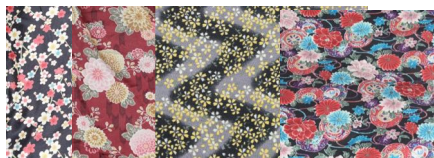

A100

109 蛍光プリント使用

110 蛍光プリント使用

7000 婦人フィッティング

7001 紳士フィッティング

1171 紳士用シャワーサンダル

グリーン イエロー ブルー レッド  
の4色になります

1172 婦人用シャワーサンダル